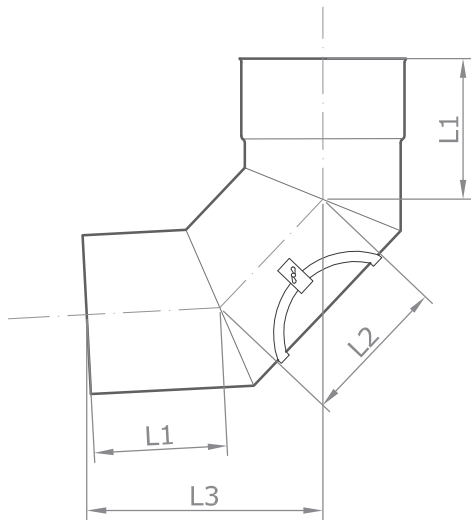

Bogen 87° mP-Mitte fix 1.0

Code 405

∅	L1	L2	L3
103	91	103	163
128	97	100	166
153	109	119	192
178	115	118	197
203	125	110	201
253	144	198	282
303	154	159	265

Bogen 87° mP-li/re fix 1.0

Code 406

∅	L1	L2	L3
103	91	153	198
128	97	152	203
153	109	180	235
178	115	178	239
203	125	176	248
253	169	229	328
303	178	219	330

## Bogen 87° oP fix 1.0

Code 407

∅	L1	L2	L3
83	131	88	193
103	132	90	195
128	139	149	243
153	142	159	253
178	148	169	266
203	153	179	278
253	163	198	301
303	176	218	327

## Bogen konisch 7.5°-60°

7.5° Code 453

Ø	L
103	115
128	121
153	118
178	120
203	121
253	122
303	126

15° Code 454

Ø	L
103	119
128	125
153	124
178	125
203	127
253	132
303	135

30° Code 455

Ø	L
103	125
128	133
153	134
178	137
203	140
253	150
303	156

45° Code 456

Ø	L
103	133
128	140
153	143
178	150
203	155
253	168
303	178

60° Code 457

Ø	L
103	145
128	152
153	157
178	164
203	171
253	194
303	206