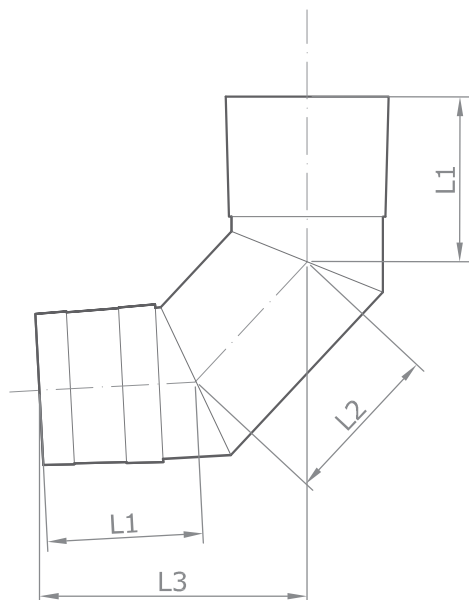

Bogen 87° mP-Mitte fix 1.0

Code 405

∅	L1	L2	L3
103	91	103	163
128	97	100	166
153	109	119	192
178	115	118	197
203	125	110	201
253	144	198	282
303	154	159	265

Bogen 87° mP-li/re fix 1.0

Code 406

∅	L1	L2	L3
103	91	153	198
128	97	152	203
153	109	180	235
178	115	178	239
203	125	176	248
253	169	229	328
303	178	219	330

## Bogen 87° oP fix 1.0

Code 407

∅	L1	L2	L3
83	131	88	193
103	132	90	195
128	139	149	243
153	142	159	253
178	148	169	266
203	153	179	278
253	163	198	301
303	176	218	327

## Bogen konisch 7.5°-60°

7.5° Code 453

Ø	L
103	115
128	121
153	118
178	120
203	121
253	122
303	126

15° Code 454

Ø	L
103	119
128	125
153	124
178	125
203	127
253	132
303	135

30° Code 455

Ø	L
103	125
128	133
153	134
178	137
203	140
253	150
303	156

45° Code 456

Ø	L
103	133
128	140
153	143
178	150
203	155
253	168
303	178

60° Code 457

Ø	L
103	145
128	152
153	157
178	164
203	171
253	194
303	206