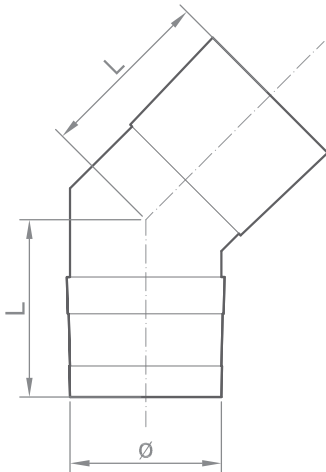

Bogen 87° mP-Mitte fix 1.0

Code 405

∅	L1	L2	L3
103	91	103	163
128	97	100	166
153	109	119	192
178	115	118	197
203	125	110	201
253	144	198	282
303	154	159	265

Bogen 87° mP-li/re fix 1.0

Code 406

∅	L1	L2	L3
103	91	153	198
128	97	152	203
153	109	180	235
178	115	178	239
203	125	176	248
253	169	229	328
303	178	219	330

## Bogen 87° oP fix 1.0

Code 407

∅	L1	L2	L3
83	131	88	193
103	132	90	195
128	139	149	243
153	142	159	253
178	148	169	266
203	153	179	278
253	163	198	301
303	176	218	327

## Bogen konisch 7.5°-60°

7.5° Code 453

Ø	L
103	115
128	121
153	118
178	120
203	121
253	122
303	126

15° Code 454

Ø	L
103	119
128	125
153	124
178	125
203	127
253	132
303	135

30° Code 455

Ø	L
103	125
128	133
153	134
178	137
203	140
253	150
303	156

45° Code 456

Ø	L
103	133
128	140
153	143
178	150
203	155
253	168
303	178

60° Code 457

Ø	L
103	145
128	152
153	157
178	164
203	171
253	194
303	206