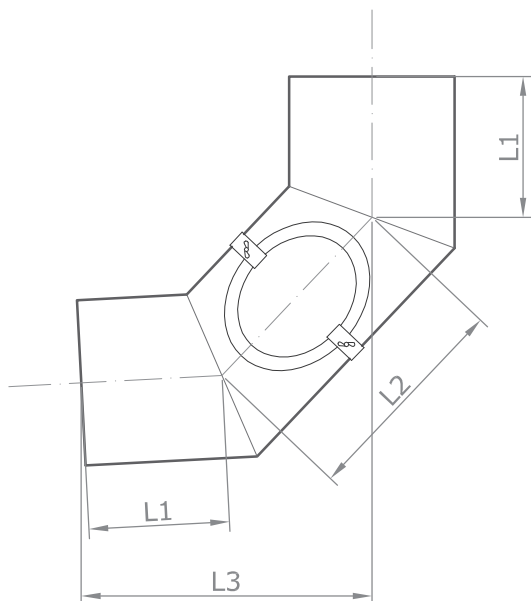

Bogen 87° mP-Mitte fix 1.0

Code 405

∅	L1	L2	L3
103	91	103	163
128	97	100	166
153	109	119	192
178	115	118	197
203	125	110	201
253	144	198	282
303	154	159	265

Bogen 87° mP-li/re fix 1.0

Code 406

∅	L1	L2	L3
103	91	153	198
128	97	152	203
153	109	180	235
178	115	178	239
203	125	176	248
253	169	229	328
303	178	219	330

## Bogen 87° oP fix 1.0

Code 407

∅	L1	L2	L3
83	131	88	193
103	132	90	195
128	139	149	243
153	142	159	253
178	148	169	266
203	153	179	278
253	163	198	301
303	176	218	327

## Bogen konisch 7.5°-60°

7.5° Code 453

Ø	L
103	115
128	121
153	118
178	120
203	121
253	122
303	126

15° Code 454

Ø	L
103	119
128	125
153	124
178	125
203	127
253	132
303	135

30° Code 455

Ø	L
103	125
128	133
153	134
178	137
203	140
253	150
303	156

45° Code 456

Ø	L
103	133
128	140
153	143
178	150
203	155
253	168
303	178

60° Code 457

Ø	L
103	145
128	152
153	157
178	164
203	171
253	194
303	206