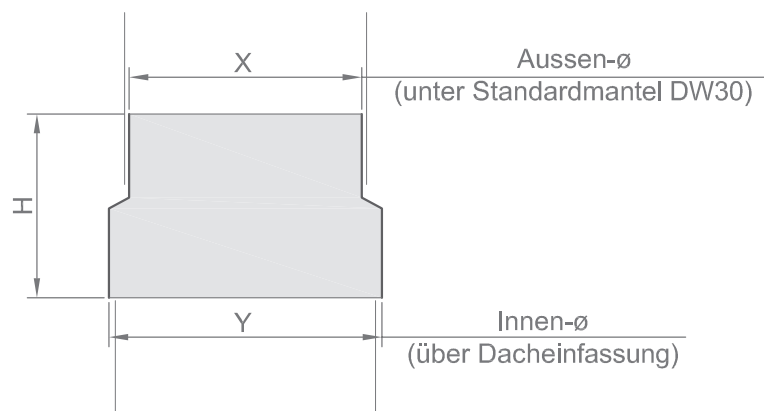

DW30 Rohr 0.6mm, Iso/Mantel 1250

Code 705

DW30 Rohr 1.0mm, Iso/Mantel 1250

Code 706

DW30 Rohr 0.6mm, Iso/Mantel 500

Code 707

DW30 Rohr 1.0mm, Iso/Mantel 500

Code 708

DW30 Mantel 1250mm

Code 701

DW30 Regenkragen

Code 745

Nenn-ø	H	X	Y
103	138	166,5	184
128	138	193	210
153	138	217	234
178	138	243	260
203	138	266,5	283
253	138	316	333
303	138	367	386