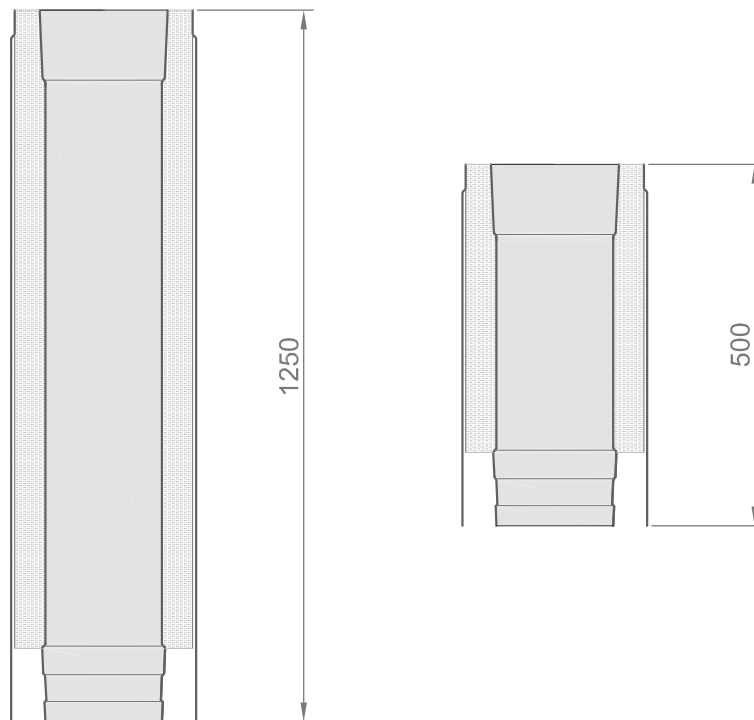

DW30 Rohr 0.6mm, Iso/Mantel 1250

Code 705

DW30 Rohr 1.0mm, Iso/Mantel 1250

Code 706

DW30 Rohr 0.6mm, Iso/Mantel 500

Code 707

DW30 Rohr 1.0mm, Iso/Mantel 500

Code 708

DW30 Mantel 1250mm

Code 701

DW30 Regenkragen

Code 745

Nenn-ø	H	X	Y
103	138	166,5	184
128	138	193	210
153	138	217	234
178	138	243	260
203	138	266,5	283
253	138	316	333
303	138	367	386