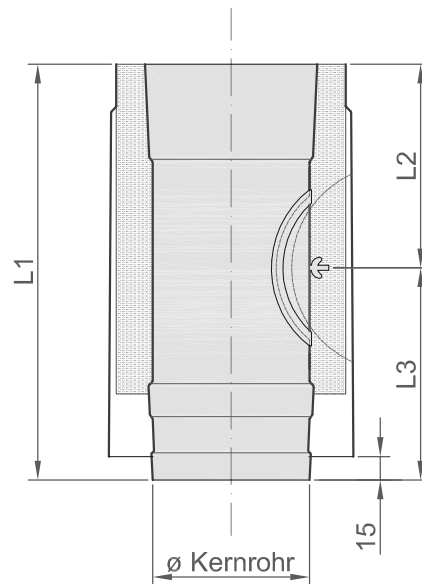

DW30 Rohr m.P. 1.0

für Flüssigbrennstoffe Code 730

für Festbrennstoffe Code 731

Nenn-ø / ø Kernrohr	L1	L2	L3
103	385	182	203
128	385	182	203
153	420	197	223
178	450	212	238
203	450	212	238
253	480	227	253
303	480	227	253