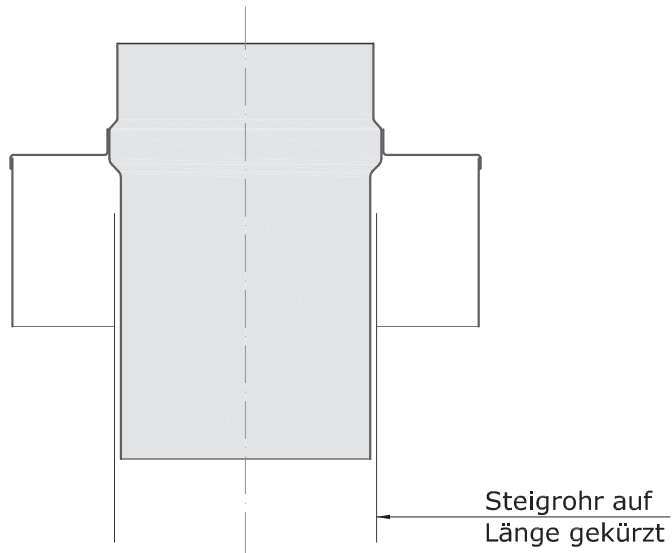

Dilatations-Stutzen rund Unterdruck

30/50mm VA

Code 597

30/50mm Cu

Code 598

Dilatations-Stutzen eckig Unterdruck

Code 596

DW30 Mantel 1250mm

Code 701

DW30 Regenkragen

Code 745

Nenn-ø	H	X	Y
103	138	166,5	184
128	138	193	210
153	138	217	234
178	138	243	260
203	138	266,5	283
253	138	316	333
303	138	367	386