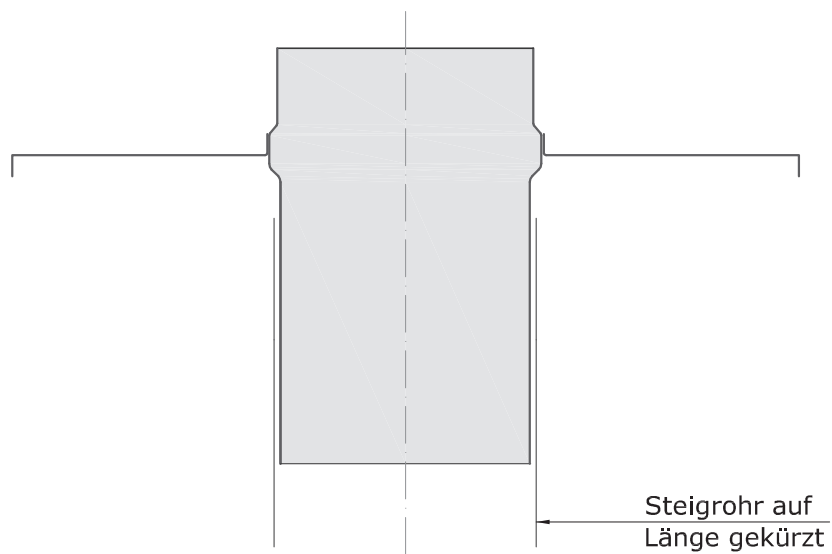

Dilatations-Stutzen rund Unterdruck

30/50mm VA

Code 597

30/50mm Cu

Code 598

Dilatations-Stutzen eckig Unterdruck

Code 596

DW30 Mantel 1250mm

Code 701

DW30 Regenkragen

Code 745

Nenn-ø	H	X	Y
103	138	166,5	184
128	138	193	210
153	138	217	234
178	138	243	260
203	138	266,5	283
253	138	316	333
303	138	367	386