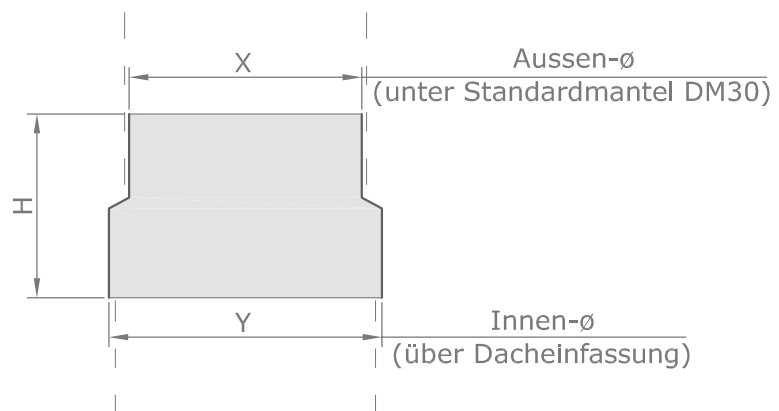

Dilatations-Stutzen rund Unterdruck

30/50mm VA

Code 597

30/50mm Cu

Code 598

Dilatations-Stutzen eckig Unterdruck

Code 596

DW30 Mantel 1250mm

Code 701

DW30 Regenkragen

Code 745

Nenn-ø	H	X	Y
103	138	166,5	184
128	138	193	210
153	138	217	234
178	138	243	260
203	138	266,5	283
253	138	316	333
303	138	367	386