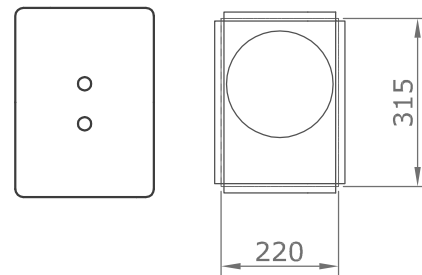

## Putzkiste, Türe verstellbar

Code 536

Putzkiste mit Türe  
d 103 - 178  
verstellbar von 130mm - 260mm

Putzkiste mit Türe  
d 200  
verstellbar von 130mm - 260mm