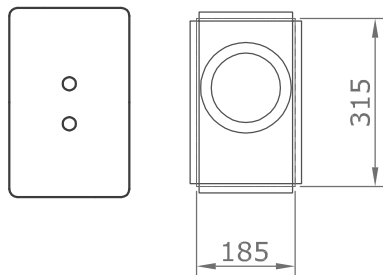

## Putzkiste, Türe verstellbar

Code 536

Putzkiste mit Türe  
d 103 - 178  
verstellbar von 130mm - 260mm

Putzkiste mit Türe  
d 200  
verstellbar von 130mm - 260mm