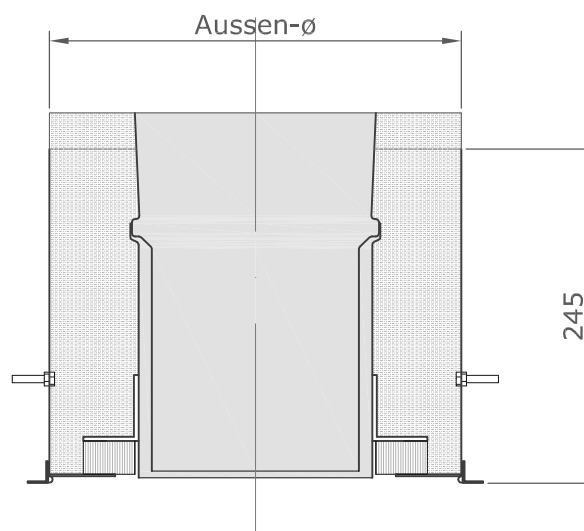

## EI60 Bogen 30°

Code 498

## EI60 Kaminauflager

Code 875

Nenn-ø / ø Kernrohr	153	178	203	253
Aussen-ø Auflager	316	383	407	456