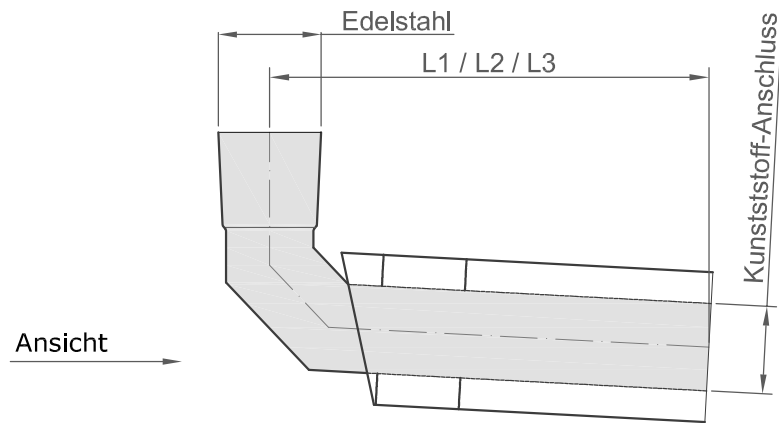

Adapter LAS Edelstahl-Kunststoff

Code 587

Edelstahl $\varnothing$	Kunststoff $\varnothing$	L1	L2	L3
82	74	272	522	1021
82	79	272	522	1021
103	109	272	522	1021

Ansicht